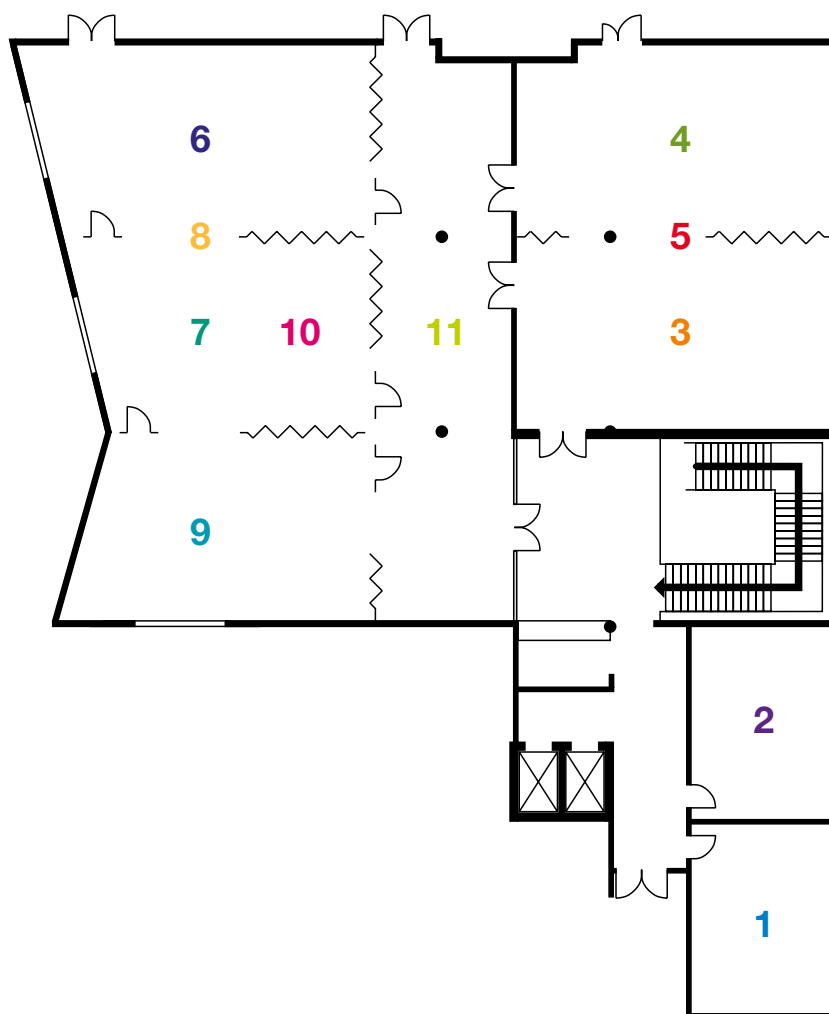

Tagungsräume

Räume/ Personenzahl	Kino	Parlament	U-Form	m ²	Deckenhöhe	Türhöhe	Türbreite	Steckdosen	Telefon	WLAN	Tageslicht
1 Einstein	26	12	-	48	3,00	2,00	1,00	20	JA	JA	JA
2 Newton	Boardroom: 14 pax Block			48	3,00	2,00	1,00	20	JA	JA	JA
3 Gutenberg	73	36	30	108	3,00	2,00	1,90	54	JA	JA	JA
4 Zeppelin	73	34	30	106	3,00	2,00	1,90	54	JA	JA	JA
5 Gutenberg & Zeppelin	-	-	-	214	3,00	2,00	1,90	108	JA	JA	JA
6 Mozart	72	38	30	114	5,80	2,00	1,00	50	JA	JA	JA
7 Bach	63	30	24	99	5,80	2,00	1,00	36	JA	JA	JA
8 Mozart & Bach	127	72	-	213	5,80	2,00	1,00	86	JA	JA	JA
9 Schubert	65	30	22	88	5,80	2,00	1,00	38	JA	JA	JA
10 Mozart, Bach, Schubert	204	120	-	301	5,80	2,00	1,00	124	JA	JA	JA
11 Die Musiker	282	174	-	438	5,80	2,00	1,00	158	JA	JA	JA